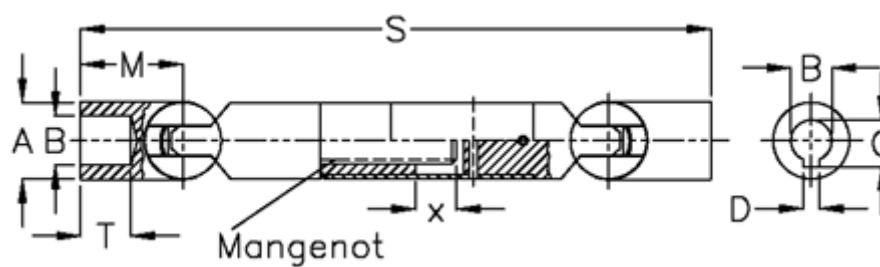

Varenummer: 078551032  
Beskrivelse: Kugleled med udtræk 0.855.103.002  
s=450 x=100 boring 30 m/not

## Mål

A	= 55	T = 35
B H7	= 30	x = 100
C	= 33.3	
D	= 8	
M	= 67.5	
Mangenot	= 6x28x32	
MD max. Nm	= 440	
s	= 450	